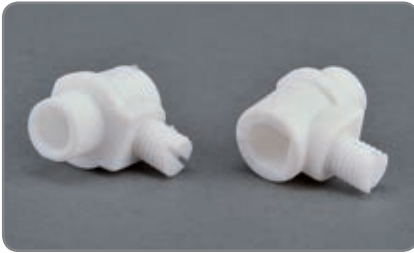

Bloccacavi

Cable clamps

COD.	M	m				
0101.010.00	M 10x1.0	M 7x1				1000 pcs

I grani vengono forniti smontati - Screws are supplied unassembled

Colour	Black	White	Grey	Transp.	Blue	Red	Green	Gold	Yellow	Natural	Chrome
Material											
PA6	040	041	042					047			
PC	100	101		103							
PA6-VO	060	061									