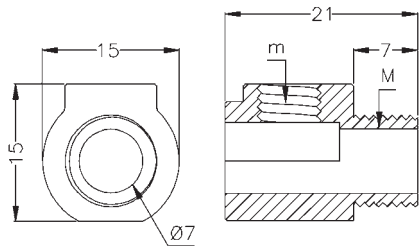

Bloccacavi

Cable clamps

COD.	M	m				
0101.010.00	M 10x1.0	M 7x1				1000 pcs

I grani vengono forniti smontati - Screws are supplied unassembled

Colour	Black	White	Grey	Transp.	Blue	Red	Green	Gold	Yellow	Natural	Chrome
Material											
PA6	040	041	042					047			
PC	100	101		103							
PA6-VO	060	061									